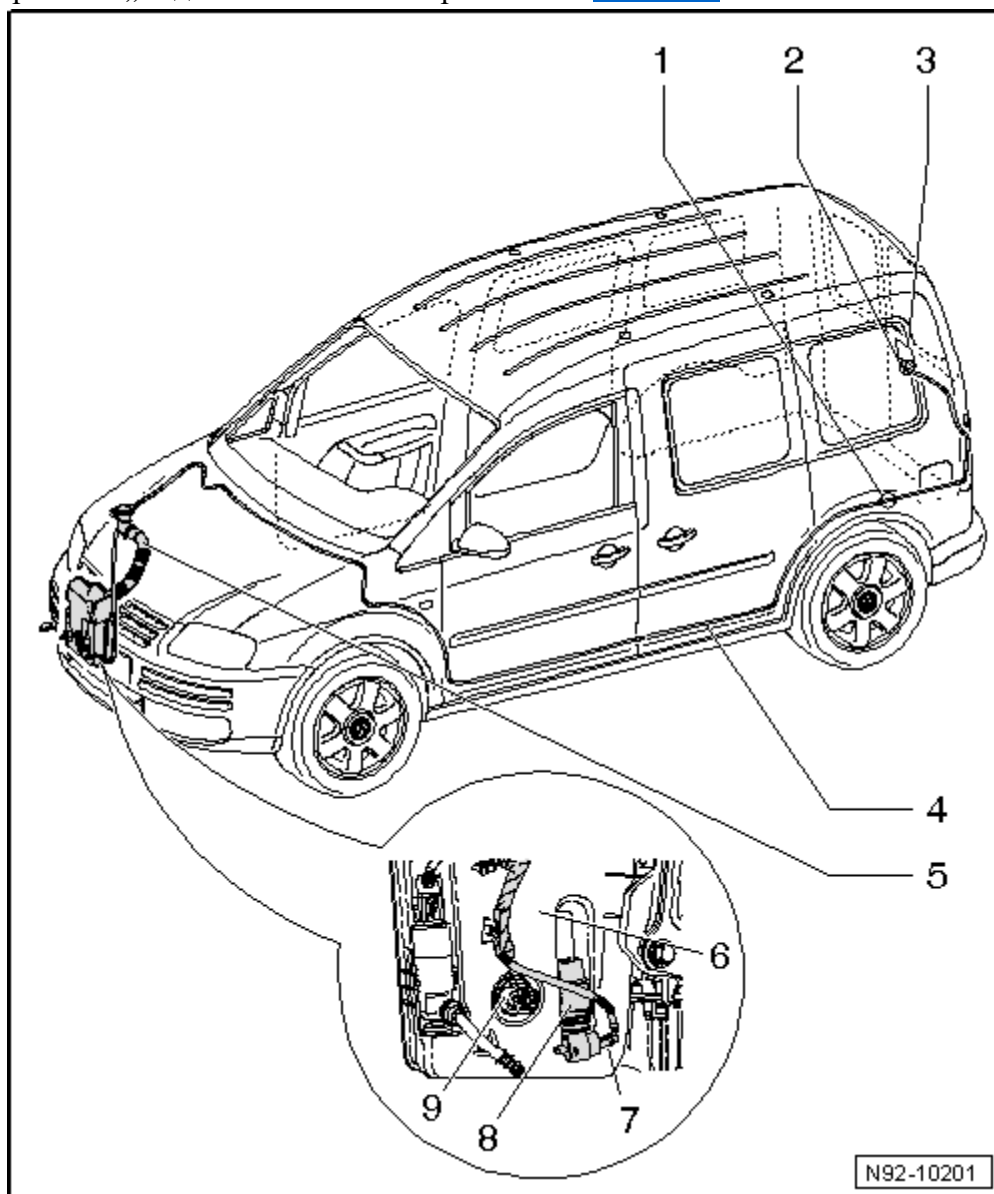

Описание конструкции омывателя заднего стекла – автомобили с задними распашными дверями

Указание

t В автомобилях с дополнительным отопителем в зависимости от комплектации устанавливают бачок омывателя различной формы.

t Работу заднего стеклоомывателя можно проверить через диагностирование исполнительного элемента блока управления бортовой сети -J519-.

t Дополнительная информация:

[→ №328](#)

[→ Схемы электрооборудования, поиск неисправностей системы электрооборудования и месторасположение](#)

[→ Руководство по обслуживанию](#)

Распознавание неисправностей и индикация событий:

Блок управления бортовой сети -J519- оборудован системой самодиагностики, облегчающей поиск неисправностей.

Для поиска неисправностей использовать одно из описанных в главе „Тестеры“ устройств в режиме „Ведомый поиск неисправностей“ [→ Глава](#).